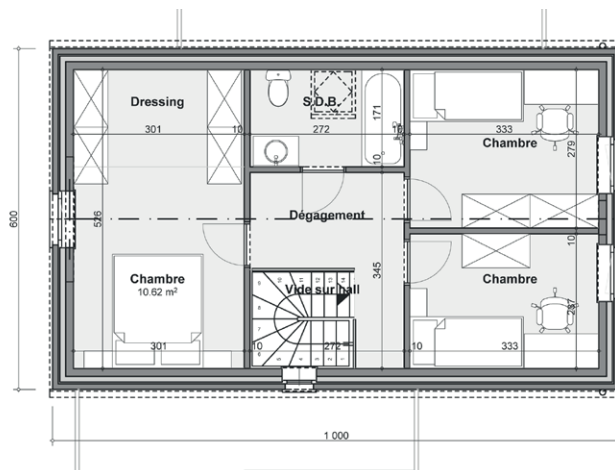

UNE MAISON POUR TOUS

LES CLÉS DE VOTRE NOUVELLE VIE,
DANS VOTRE BUDGET.

DÉCOUVREZ NOS CONDITIONS

MB01
107m² 3

PRIX FIXE GARANTI
ARCHITECTE COMPRIS

~~177.300€~~
155.900€
HORS TERRAIN & HORS FRAIS

Rez-de-chaussée

Étage

MB02
120m² 3

PRIX FIXE GARANTI
ARCHITECTE COMPRIS

~~185.700€~~
163.500€
HORS TERRAIN & HORS FRAIS

Rez-de-chaussée

Étage

MB03
140m² 3

PRIX FIXE GARANTI
ARCHITECTE COMPRIS

~~197.800€~~
174.500€
HORS TERRAIN & HORS FRAIS

Rez-de-chaussée

Étage

MB04
162m² 4

PRIX FIXE GARANTI
ARCHITECTE COMPRIS

~~216.000€~~
189.900€
HORS TERRAIN & HORS FRAIS

Rez-de-chaussée

Étage

MB05
171m² 3

PRIX FIXE GARANTI
ARCHITECTE COMPRIS

~~230.600€~~
202.900€
HORS TERRAIN & HORS FRAIS

Rez-de-chaussée

Étage

MB06
192m² 4

PRIX FIXE GARANTI
ARCHITECTE COMPRIS

~~234.300€~~
206.500€
HORS TERRAIN & HORS FRAIS