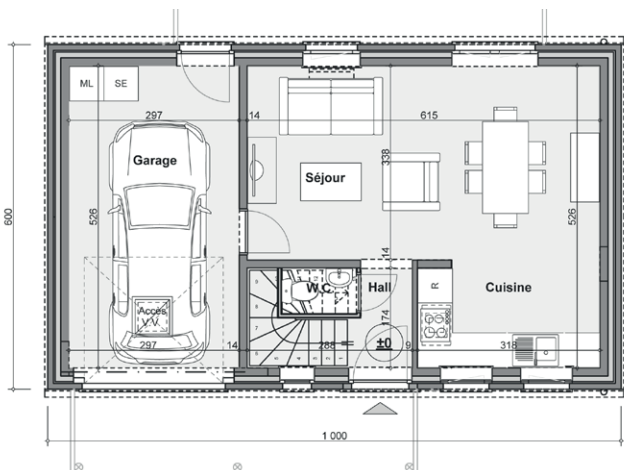

UNE MAISON POUR TOUS

LES CLÉS DE VOTRE NOUVELLE VIE,
DANS VOTRE BUDGET.

DÉCOUVREZ NOS CONDITIONS

MB01
107m² 3

PRIX FIXE GARANTI
ARCHITECTE COMPRIS

~~177.300€~~
155.900€
HORS TERRAIN & HORS FRAIS

Rez-de-chaussée

Étage

MB02
120m² 3

PRIX FIXE GARANTI
ARCHITECTE COMPRIS

~~185.700€~~
163.500€
HORS TERRAIN & HORS FRAIS

Rez-de-chaussée

Étage

MB03
140m² 3

PRIX FIXE GARANTI
ARCHITECTE COMPRIS

~~197.800€~~
174.500€
HORS TERRAIN & HORS FRAIS

Rez-de-chaussée

Étage

MB04
162m² 4

PRIX FIXE GARANTI
ARCHITECTE COMPRIS

~~216.000€~~
189.900€
HORS TERRAIN & HORS FRAIS

Rez-de-chaussée

Étage

MB05
171m² 3

PRIX FIXE GARANTI
ARCHITECTE COMPRIS

~~230.600€~~
202.900€
HORS TERRAIN & HORS FRAIS

Rez-de-chaussée

Étage

MB06
192m² 4

PRIX FIXE GARANTI
ARCHITECTE COMPRIS

~~234.300€~~
206.500€
HORS TERRAIN & HORS FRAIS