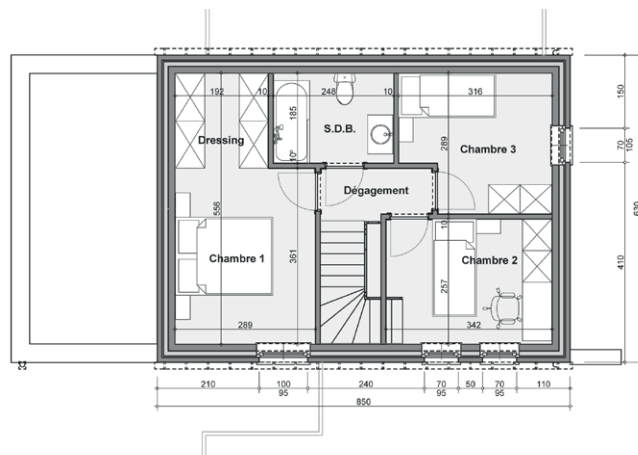

UNE MAISON POUR TOUS

LES CLÉS DE VOTRE NOUVELLE VIE,
DANS VOTRE BUDGET.

DÉCOUVREZ NOS CONDITIONS

MB01
107m² 3

PRIX FIXE GARANTI
ARCHITECTE COMPRIS

~~177.300€~~
155.900€
HORS TERRAIN & HORS FRAIS

Rez-de-chaussée

Étage

MB02
120m² 3

PRIX FIXE GARANTI
ARCHITECTE COMPRIS

~~185.700€~~
163.500€
HORS TERRAIN & HORS FRAIS

Rez-de-chaussée

Étage

MB03
140m² 3

PRIX FIXE GARANTI
ARCHITECTE COMPRIS

~~197.800€~~
174.500€
HORS TERRAIN & HORS FRAIS

Rez-de-chaussée

Étage

MB04
162m² 4

PRIX FIXE GARANTI
ARCHITECTE COMPRIS

~~216.000€~~
189.900€
HORS TERRAIN & HORS FRAIS

Rez-de-chaussée

Étage

MB05
171m² 3

PRIX FIXE GARANTI
ARCHITECTE COMPRIS

~~230.600€~~
202.900€
HORS TERRAIN & HORS FRAIS

Rez-de-chaussée

Étage

MB06
192m² 4

PRIX FIXE GARANTI
ARCHITECTE COMPRIS

~~234.300€~~
206.500€
HORS TERRAIN & HORS FRAIS