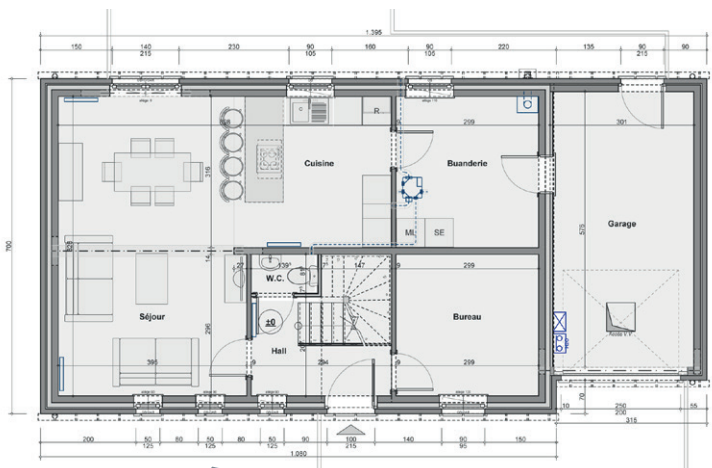

Étage

MB02
120m² 3

PRIX FIXE GARANTI
ARCHITECTE COMPRIS

~~185.700€~~
163.500€
HORS TERRAIN & HORS FRAIS

Rez-de-chaussée

Étage

MB03
140m² 3

PRIX FIXE GARANTI
ARCHITECTE COMPRIS

~~197.800€~~
174.500€
HORS TERRAIN & HORS FRAIS

Rez-de-chaussée

Étage

MB04
162m² 4

PRIX FIXE GARANTI
ARCHITECTE COMPRIS

~~216.000€~~
189.900€
HORS TERRAIN & HORS FRAIS

Rez-de-chaussée

Étage

MB05
171m² 3

PRIX FIXE GARANTI
ARCHITECTE COMPRIS

~~230.600€~~
202.900€
HORS TERRAIN & HORS FRAIS

Rez-de-chaussée

Étage

MB06
192m² 4

PRIX FIXE GARANTI
ARCHITECTE COMPRIS

~~234.300€~~
206.500€
HORS TERRAIN & HORS FRAIS

Rez-de-chaussée

Étage

MB07
183m² 6

**PRIX FIXE GARANTI
ARCHITECTE COMPRIS**

213.900€
HORS TERRAIN & HORS FRAIS

Rez-de-chaussée

Étage

* OFFRE SOUMISE À CONDITIONS