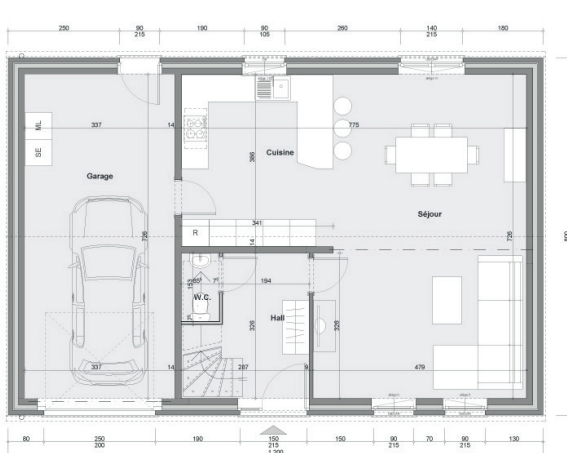

Étage

MB02
120m² 3

PRIX FIXE GARANTI
ARCHITECTE COMPRIS

~~185.700€~~
163.500€
HORS TERRAIN & HORS FRAIS

Rez-de-chaussée

Étage

MB03
140m² 3

PRIX FIXE GARANTI
ARCHITECTE COMPRIS

~~197.800€~~
174.500€
HORS TERRAIN & HORS FRAIS

Rez-de-chaussée

Étage

MB04
162m² 4

PRIX FIXE GARANTI
ARCHITECTE COMPRIS

~~216.000€~~
189.900€
HORS TERRAIN & HORS FRAIS

Rez-de-chaussée

Étage

MB05
171m² 3

PRIX FIXE GARANTI
ARCHITECTE COMPRIS

~~230.600€~~
202.900€
HORS TERRAIN & HORS FRAIS

Rez-de-chaussée

Étage

MB06
192m² 4

PRIX FIXE GARANTI
ARCHITECTE COMPRIS

~~234.300€~~
206.500€
HORS TERRAIN & HORS FRAIS

Rez-de-chaussée

Étage

MB07
183m² 6

**PRIX FIXE GARANTI
ARCHITECTE COMPRIS**

213.900€
HORS TERRAIN & HORS FRAIS

Rez-de-chaussée

Étage

* OFFRE SOUMISE À CONDITIONS