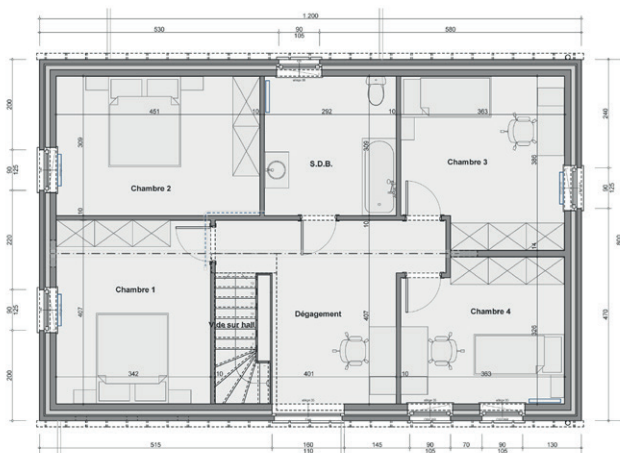

Étage

MB02
120m² 3

PRIX FIXE GARANTI
ARCHITECTE COMPRIS

~~185.700€~~
163.500€
HORS TERRAIN & HORS FRAIS

Rez-de-chaussée

Étage

MB03
140m² 3

PRIX FIXE GARANTI
ARCHITECTE COMPRIS

~~197.800€~~
174.500€
HORS TERRAIN & HORS FRAIS

Rez-de-chaussée

Étage

MB04
162m² 4

PRIX FIXE GARANTI
ARCHITECTE COMPRIS

~~216.000€~~
189.900€
HORS TERRAIN & HORS FRAIS

Rez-de-chaussée

Étage

MB05
171m² 3

PRIX FIXE GARANTI
ARCHITECTE COMPRIS

~~230.600€~~
202.900€
HORS TERRAIN & HORS FRAIS

Rez-de-chaussée

Étage

MB06
192m² 4

PRIX FIXE GARANTI
ARCHITECTE COMPRIS

~~234.300€~~
206.500€
HORS TERRAIN & HORS FRAIS

Rez-de-chaussée

Étage

MB07
183m² 6

**PRIX FIXE GARANTI
ARCHITECTE COMPRIS**

213.900€
HORS TERRAIN & HORS FRAIS

Rez-de-chaussée

Étage

* OFFRE SOUMISE À CONDITIONS