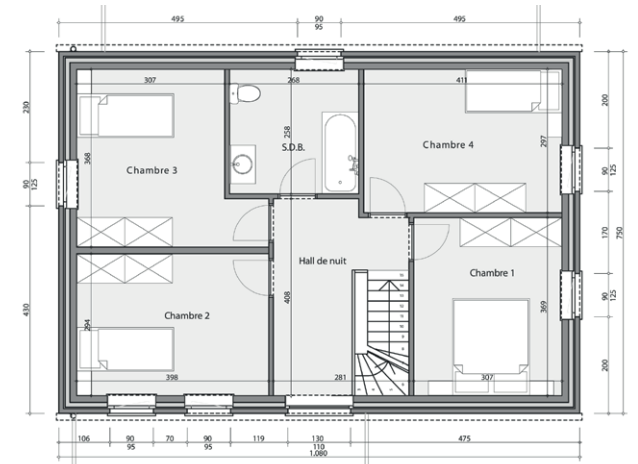

Étage

MB02
120m² 3

PRIX FIXE GARANTI
ARCHITECTE COMPRIS

~~185.700€~~
163.500€
HORS TERRAIN & HORS FRAIS

Rez-de-chaussée

Étage

MB03
140m² 3

PRIX FIXE GARANTI
ARCHITECTE COMPRIS

~~197.800€~~
174.500€
HORS TERRAIN & HORS FRAIS

Rez-de-chaussée

Étage

MB04
162m² 4

PRIX FIXE GARANTI
ARCHITECTE COMPRIS

~~216.000€~~
189.900€
HORS TERRAIN & HORS FRAIS

Rez-de-chaussée

Étage

MB05
171m² 3

PRIX FIXE GARANTI
ARCHITECTE COMPRIS

~~230.600€~~
202.900€
HORS TERRAIN & HORS FRAIS

Rez-de-chaussée

Étage

MB06
192m² 4

PRIX FIXE GARANTI
ARCHITECTE COMPRIS

~~234.300€~~
206.500€
HORS TERRAIN & HORS FRAIS

Rez-de-chaussée

Étage

MB07
183m² 6

**PRIX FIXE GARANTI
ARCHITECTE COMPRIS**

213.900€
HORS TERRAIN & HORS FRAIS

Rez-de-chaussée

Étage

* OFFRE SOUMISE À CONDITIONS