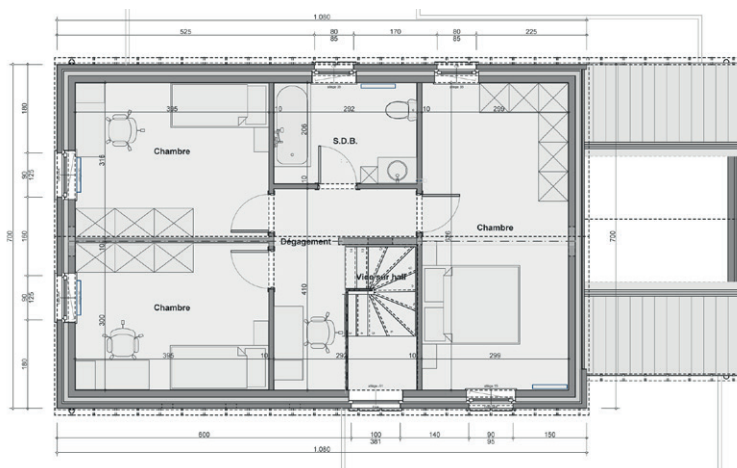

Étage

MB02
120m² 3

PRIX FIXE GARANTI
ARCHITECTE COMPRIS

~~185.700€~~
163.500€
HORS TERRAIN & HORS FRAIS

Rez-de-chaussée

Étage

MB03
140m² 3

PRIX FIXE GARANTI
ARCHITECTE COMPRIS

~~197.800€~~
174.500€
HORS TERRAIN & HORS FRAIS

Rez-de-chaussée

Étage

MB04
162m² 4

PRIX FIXE GARANTI
ARCHITECTE COMPRIS

~~216.000€~~
189.900€
HORS TERRAIN & HORS FRAIS

Rez-de-chaussée

Étage

MB05
171m² 3

PRIX FIXE GARANTI
ARCHITECTE COMPRIS

~~230.600€~~
202.900€
HORS TERRAIN & HORS FRAIS

Rez-de-chaussée

Étage

MB06
192m² 4

PRIX FIXE GARANTI
ARCHITECTE COMPRIS

~~234.300€~~
206.500€
HORS TERRAIN & HORS FRAIS

Rez-de-chaussée

Étage

MB07
183m² 6

**PRIX FIXE GARANTI
ARCHITECTE COMPRIS**

213.900€
HORS TERRAIN & HORS FRAIS

Rez-de-chaussée

Étage

* OFFRE SOUMISE À CONDITIONS