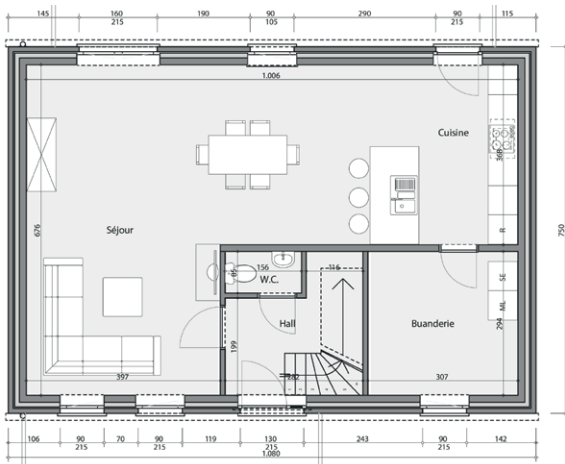

Étage

MB02
120m² 3

PRIX FIXE GARANTI
ARCHITECTE COMPRIS

~~185.700€~~
163.500€
HORS TERRAIN & HORS FRAIS

Rez-de-chaussée

Étage

MB03
140m² 3

PRIX FIXE GARANTI
ARCHITECTE COMPRIS

~~197.800€~~
174.500€
HORS TERRAIN & HORS FRAIS

Rez-de-chaussée

Étage

MB04
162m² 4

PRIX FIXE GARANTI
ARCHITECTE COMPRIS

~~216.000€~~
189.900€
HORS TERRAIN & HORS FRAIS

Rez-de-chaussée

Étage

MB05
171m² 3

PRIX FIXE GARANTI
ARCHITECTE COMPRIS

~~230.600€~~
202.900€
HORS TERRAIN & HORS FRAIS

Rez-de-chaussée

Étage

MB06
192m² 4

PRIX FIXE GARANTI
ARCHITECTE COMPRIS

~~234.300€~~
206.500€
HORS TERRAIN & HORS FRAIS

Rez-de-chaussée

Étage

MB07
183m² 6

**PRIX FIXE GARANTI
ARCHITECTE COMPRIS**

213.900€
HORS TERRAIN & HORS FRAIS

Rez-de-chaussée

Étage

* OFFRE SOUMISE À CONDITIONS