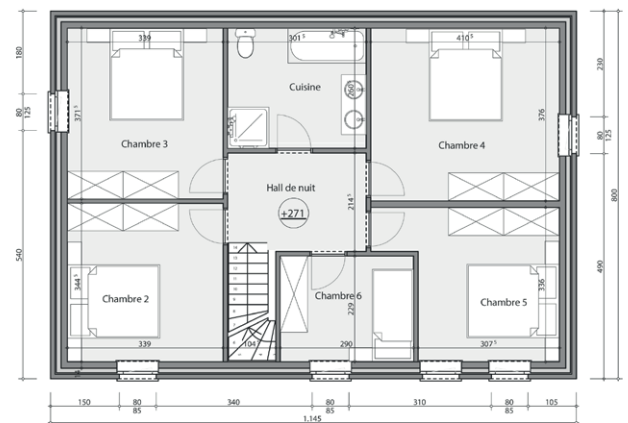

Étage

MB02
120m² 3

PRIX FIXE GARANTI
ARCHITECTE COMPRIS

~~185.700€~~
163.500€
HORS TERRAIN & HORS FRAIS

Rez-de-chaussée

Étage

MB03
140m² 3

PRIX FIXE GARANTI
ARCHITECTE COMPRIS

~~197.800€~~
174.500€
HORS TERRAIN & HORS FRAIS

Rez-de-chaussée

Étage

MB04
162m² 4

PRIX FIXE GARANTI
ARCHITECTE COMPRIS

~~216.000€~~
189.900€
HORS TERRAIN & HORS FRAIS

Rez-de-chaussée

Étage

MB05
171m² 3

PRIX FIXE GARANTI
ARCHITECTE COMPRIS

~~230.600€~~
202.900€
HORS TERRAIN & HORS FRAIS

Rez-de-chaussée

Étage

MB06
192m² 4

PRIX FIXE GARANTI
ARCHITECTE COMPRIS

~~234.300€~~
206.500€
HORS TERRAIN & HORS FRAIS

Rez-de-chaussée

Étage

MB07
183m² 6

**PRIX FIXE GARANTI
ARCHITECTE COMPRIS**

213.900€
HORS TERRAIN & HORS FRAIS

Rez-de-chaussée

Étage

* OFFRE SOUMISE À CONDITIONS