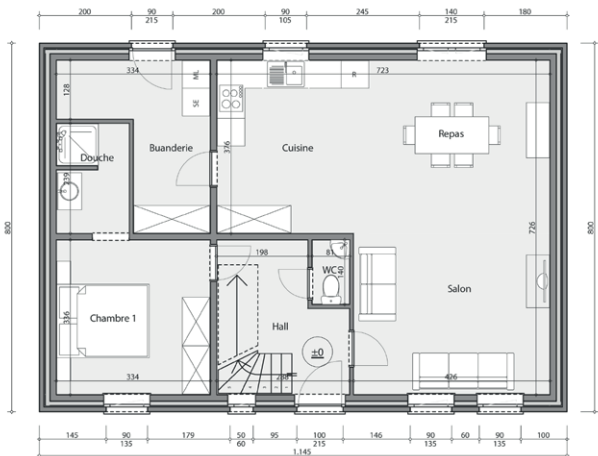

Étage

MB02
120m² 3

PRIX FIXE GARANTI
ARCHITECTE COMPRIS

~~185.700€~~
163.500€
HORS TERRAIN & HORS FRAIS

Rez-de-chaussée

Étage

MB03
140m² 3

PRIX FIXE GARANTI
ARCHITECTE COMPRIS

~~197.800€~~
174.500€
HORS TERRAIN & HORS FRAIS

Rez-de-chaussée

Étage

MB04
162m² 4

PRIX FIXE GARANTI
ARCHITECTE COMPRIS

~~216.000€~~
189.900€
HORS TERRAIN & HORS FRAIS

Rez-de-chaussée

Étage

MB05
171m² 3

PRIX FIXE GARANTI
ARCHITECTE COMPRIS

~~230.600€~~
202.900€
HORS TERRAIN & HORS FRAIS

Rez-de-chaussée

Étage

MB06
192m² 4

PRIX FIXE GARANTI
ARCHITECTE COMPRIS

~~234.300€~~
206.500€
HORS TERRAIN & HORS FRAIS

Rez-de-chaussée

Étage

MB07
183m² 6

**PRIX FIXE GARANTI
ARCHITECTE COMPRIS**

213.900€
HORS TERRAIN & HORS FRAIS

Rez-de-chaussée

Étage

* OFFRE SOUMISE À CONDITIONS