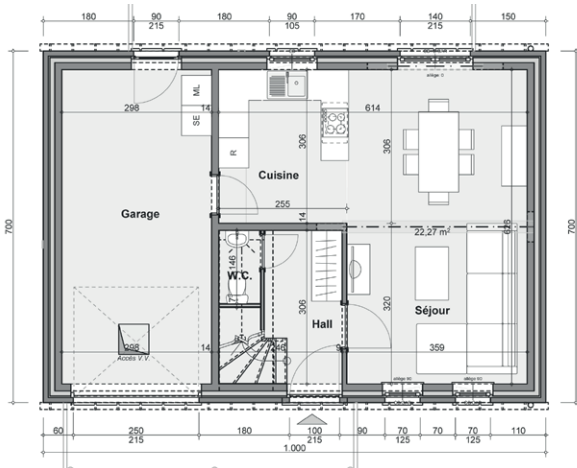

UNE MAISON POUR TOUS

LES CLÉS DE VOTRE NOUVELLE VIE,
DANS VOTRE BUDGET.

DÉCOUVREZ NOS CONDITIONS

MB01
107m² 3

PRIX FIXE GARANTI
ARCHITECTE COMPRIS

~~177.300€~~
155.900€
HORS TERRAIN & HORS FRAIS

Rez-de-chaussée

Étage

MB02
120m² 3

PRIX FIXE GARANTI
ARCHITECTE COMPRIS

~~185.700€~~
163.500€
HORS TERRAIN & HORS FRAIS

Rez-de-chaussée

Étage

MB03
140m² 3

PRIX FIXE GARANTI
ARCHITECTE COMPRIS

~~197.800€~~
174.500€
HORS TERRAIN & HORS FRAIS

Rez-de-chaussée

Étage

MB04
162m² 4

PRIX FIXE GARANTI
ARCHITECTE COMPRIS

~~216.000€~~
189.900€
HORS TERRAIN & HORS FRAIS

Rez-de-chaussée

Étage

MB05
171m² 3

PRIX FIXE GARANTI
ARCHITECTE COMPRIS

~~230.600€~~
202.900€
HORS TERRAIN & HORS FRAIS

Rez-de-chaussée

Étage

MB06
192m² 4

PRIX FIXE GARANTI
ARCHITECTE COMPRIS

~~234.300€~~
206.500€
HORS TERRAIN & HORS FRAIS