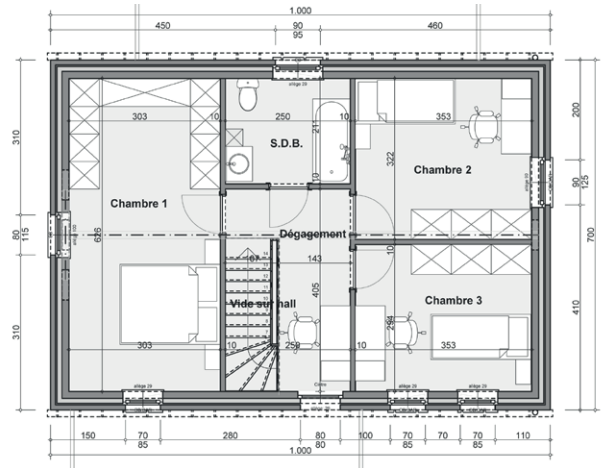

UNE MAISON POUR TOUS

LES CLÉS DE VOTRE NOUVELLE VIE,
DANS VOTRE BUDGET.

DÉCOUVREZ NOS CONDITIONS

MB01
107m² 3

PRIX FIXE GARANTI
ARCHITECTE COMPRIS

~~177.300€~~
155.900€
HORS TERRAIN & HORS FRAIS

Rez-de-chaussée

Étage

MB02
120m² 3

PRIX FIXE GARANTI
ARCHITECTE COMPRIS

~~185.700€~~
163.500€
HORS TERRAIN & HORS FRAIS

Rez-de-chaussée

Étage

MB03
140m² 3

PRIX FIXE GARANTI
ARCHITECTE COMPRIS

~~197.800€~~
174.500€
HORS TERRAIN & HORS FRAIS

Rez-de-chaussée

Étage

MB04
162m² 4

PRIX FIXE GARANTI
ARCHITECTE COMPRIS

~~216.000€~~
189.900€
HORS TERRAIN & HORS FRAIS

Rez-de-chaussée

Étage

MB05
171m² 3

PRIX FIXE GARANTI
ARCHITECTE COMPRIS

~~230.600€~~
202.900€
HORS TERRAIN & HORS FRAIS

Rez-de-chaussée

Étage

MB06
192m² 4

PRIX FIXE GARANTI
ARCHITECTE COMPRIS

~~234.300€~~
206.500€
HORS TERRAIN & HORS FRAIS