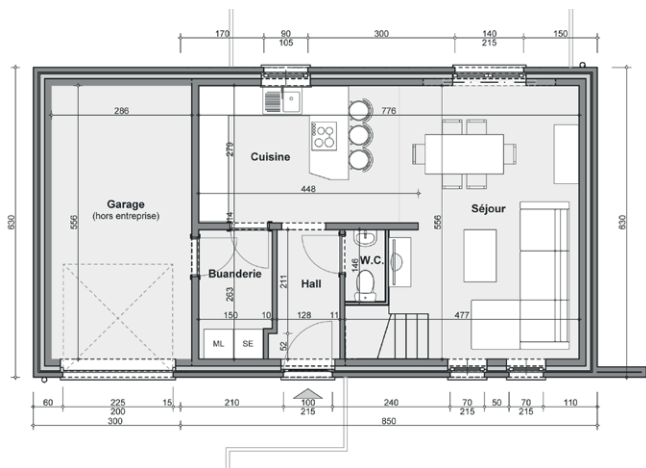

UNE MAISON POUR TOUS

LES CLÉS DE VOTRE NOUVELLE VIE,
DANS VOTRE BUDGET.

DÉCOUVREZ NOS CONDITIONS

MB01
107m² 3

PRIX FIXE GARANTI
ARCHITECTE COMPRIS

~~177.300€~~
155.900€
HORS TERRAIN & HORS FRAIS

Rez-de-chaussée

Étage

MB02
120m² 3

PRIX FIXE GARANTI
ARCHITECTE COMPRIS

~~185.700€~~
163.500€
HORS TERRAIN & HORS FRAIS

Rez-de-chaussée

Étage

MB03
140m² 3

PRIX FIXE GARANTI
ARCHITECTE COMPRIS

~~197.800€~~
174.500€
HORS TERRAIN & HORS FRAIS

Rez-de-chaussée

Étage

MB04
162m² 4

PRIX FIXE GARANTI
ARCHITECTE COMPRIS

~~216.000€~~
189.900€
HORS TERRAIN & HORS FRAIS

Rez-de-chaussée

Étage

MB05
171m² 3

PRIX FIXE GARANTI
ARCHITECTE COMPRIS

~~230.600€~~
202.900€
HORS TERRAIN & HORS FRAIS

Rez-de-chaussée

Étage

MB06
192m² 4

PRIX FIXE GARANTI
ARCHITECTE COMPRIS

~~234.300€~~
206.500€
HORS TERRAIN & HORS FRAIS